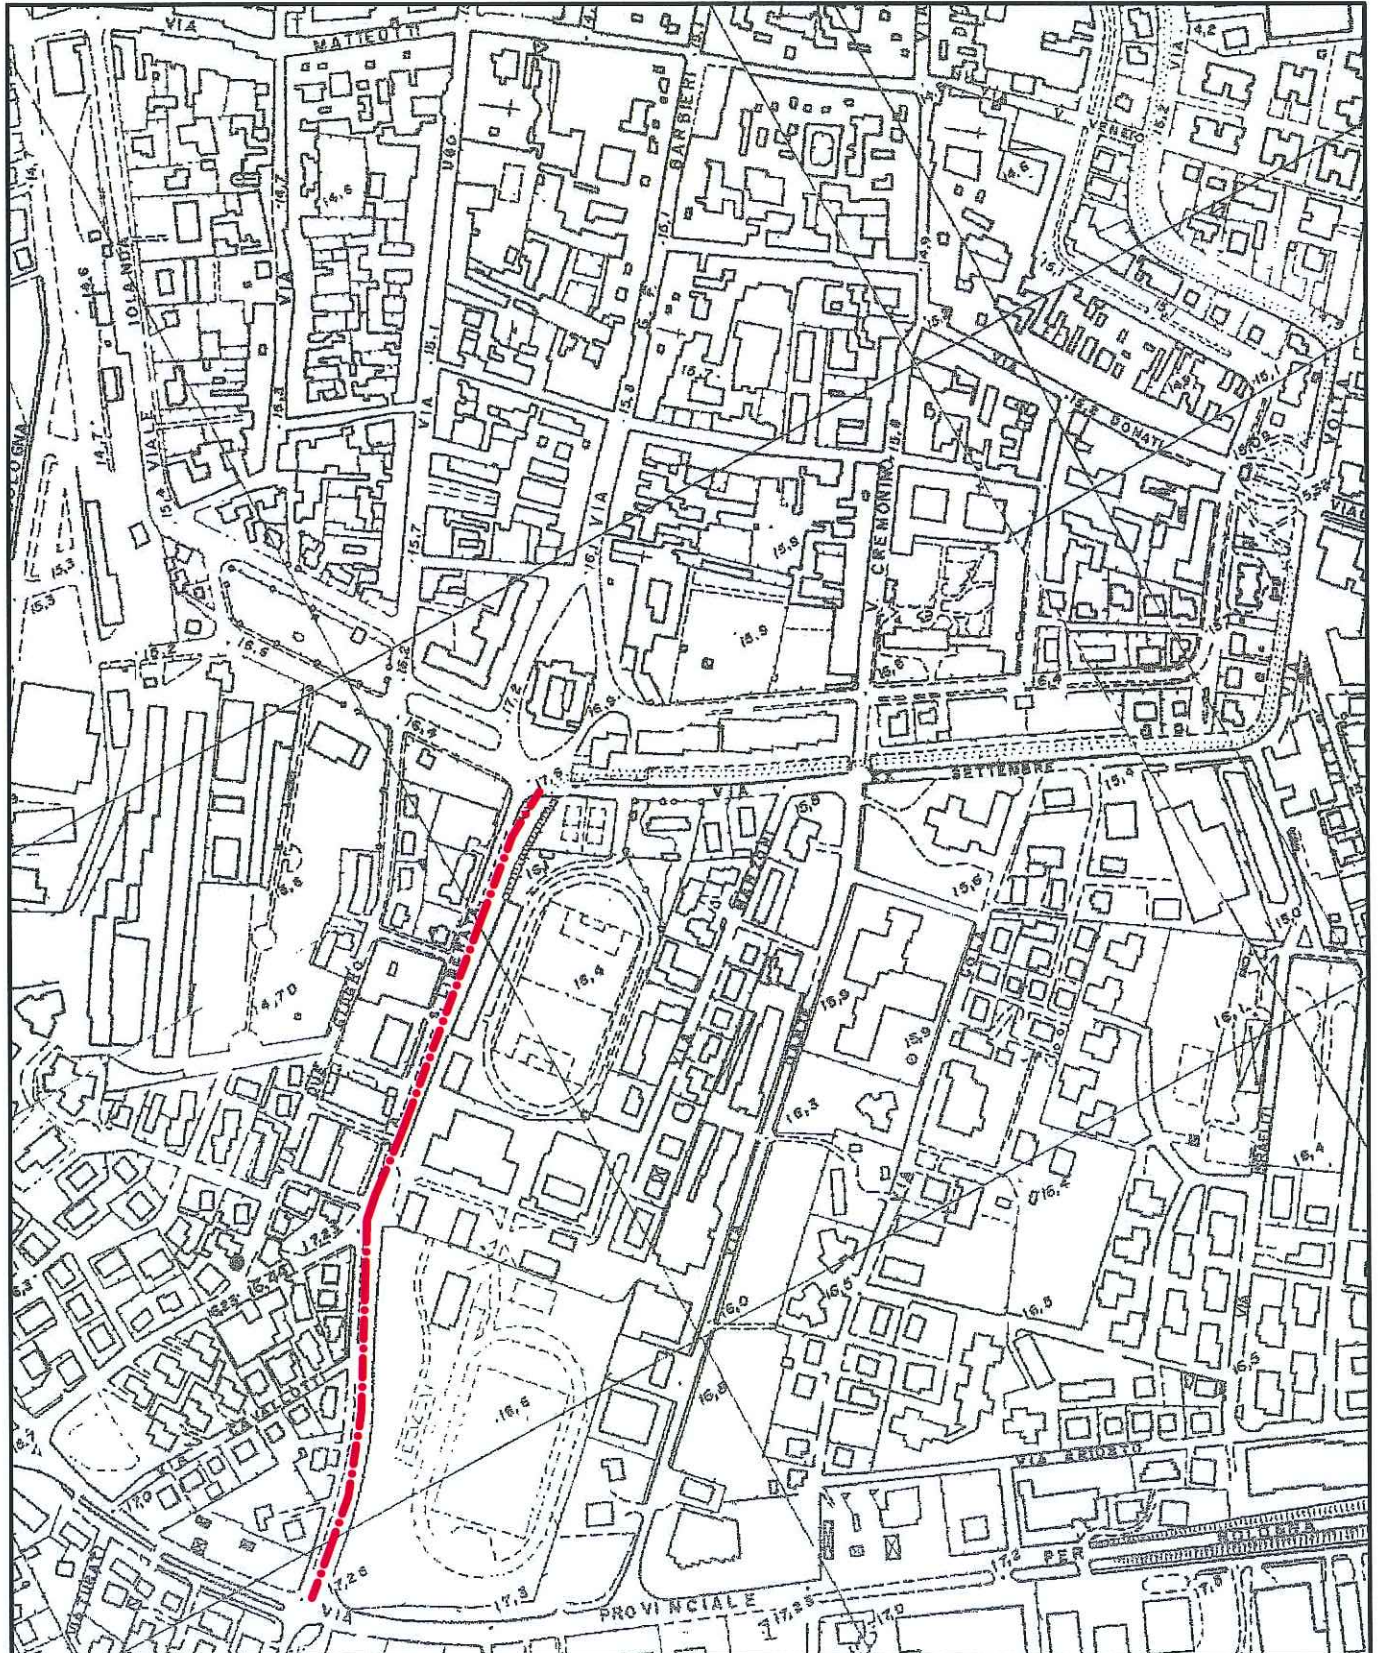

2 - Cento capoluogo

Fiera di S.Biagio (delocalizzato)

Settembre Centese

CTR - Scala 1: 5'000