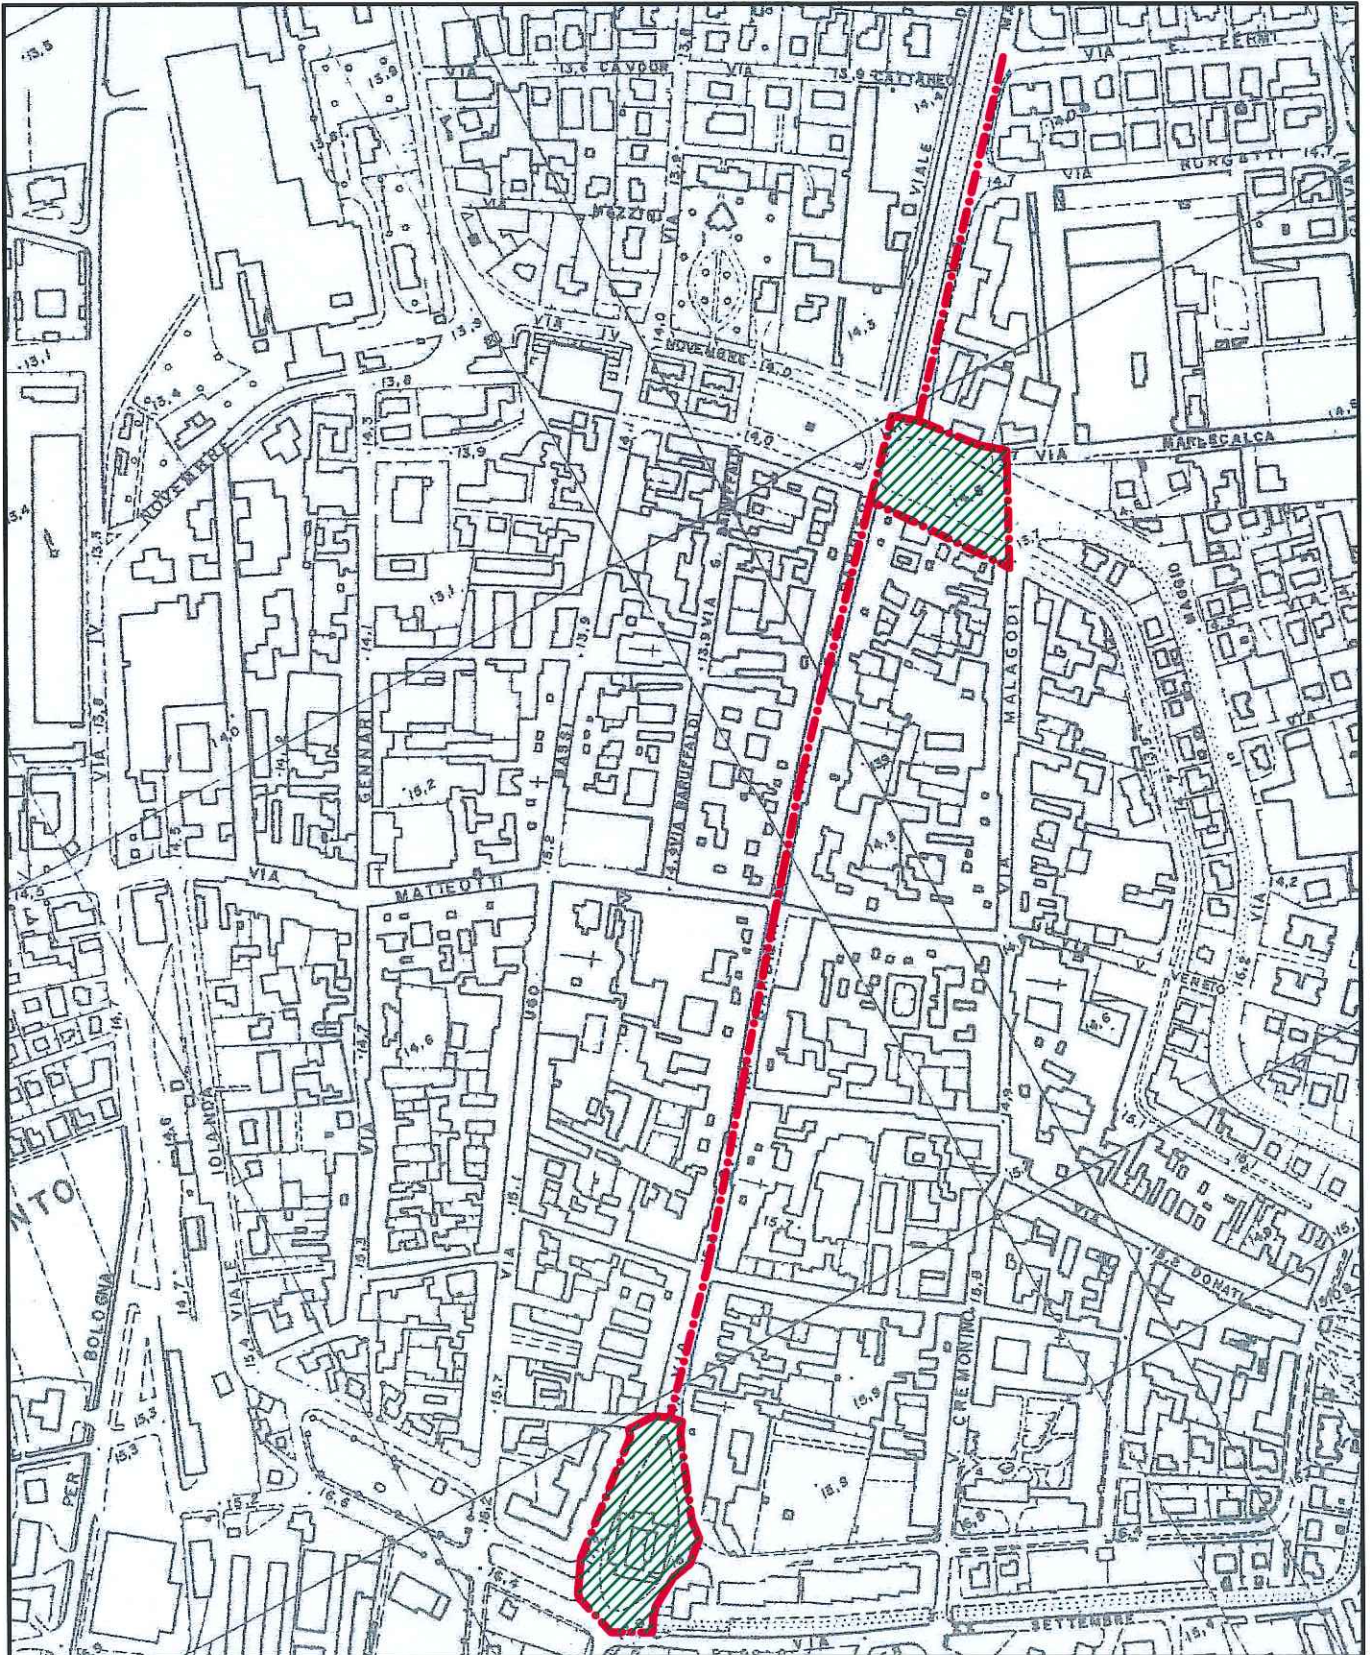

2A - Cento capoluogo

Fiera di S. Biagio

CTR - Scala 1: 5'000

Corso Guercino, Piazzale della Rocca, Piazzale Bonzagni, Via Malpighi (parte)