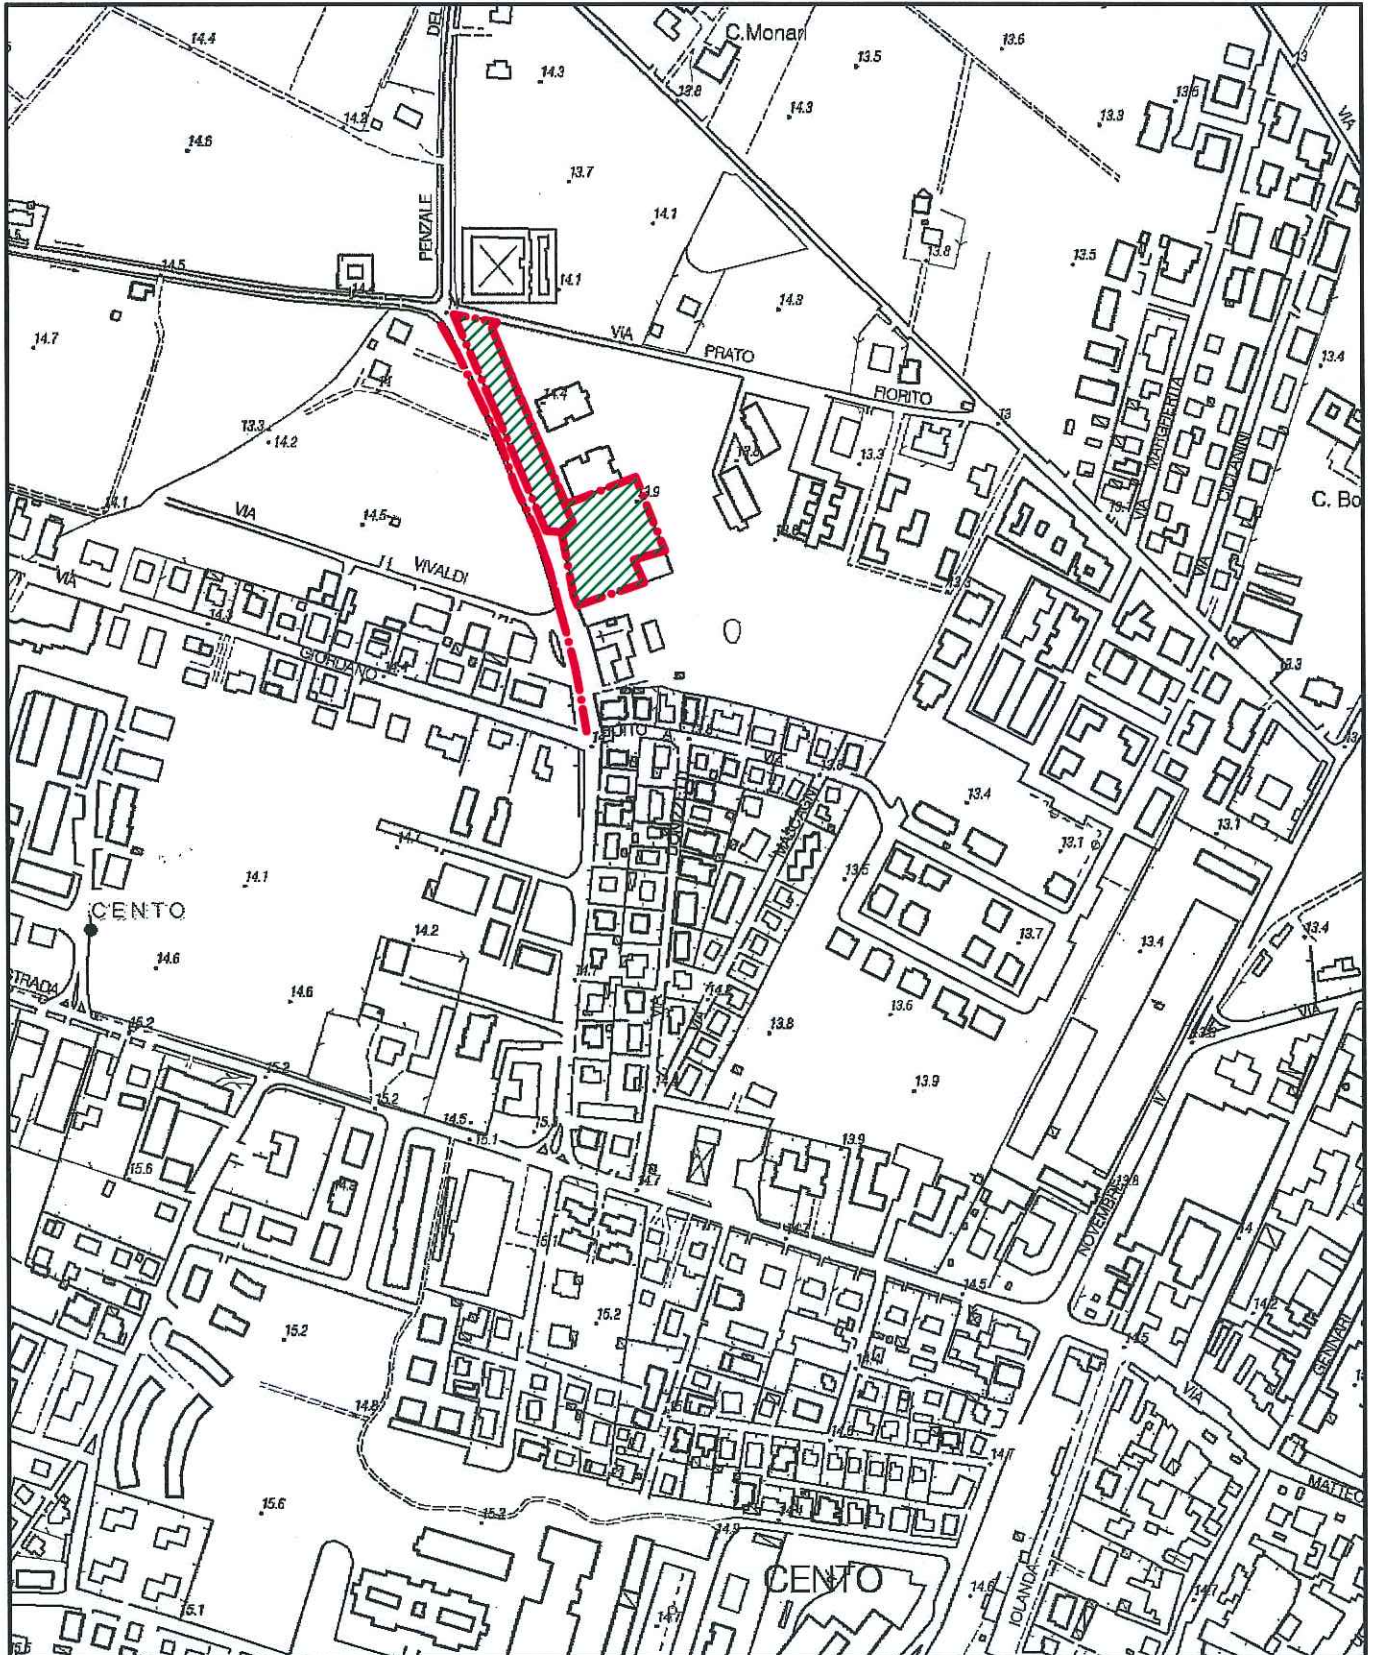

14 - Cento località Penzale

Festa di Sant'Isidoro e Beata Vergine del Penzale

Giostre

CTR - Scala 1: 5'000

Via Di Penzale, Piazzetta, parcheggio