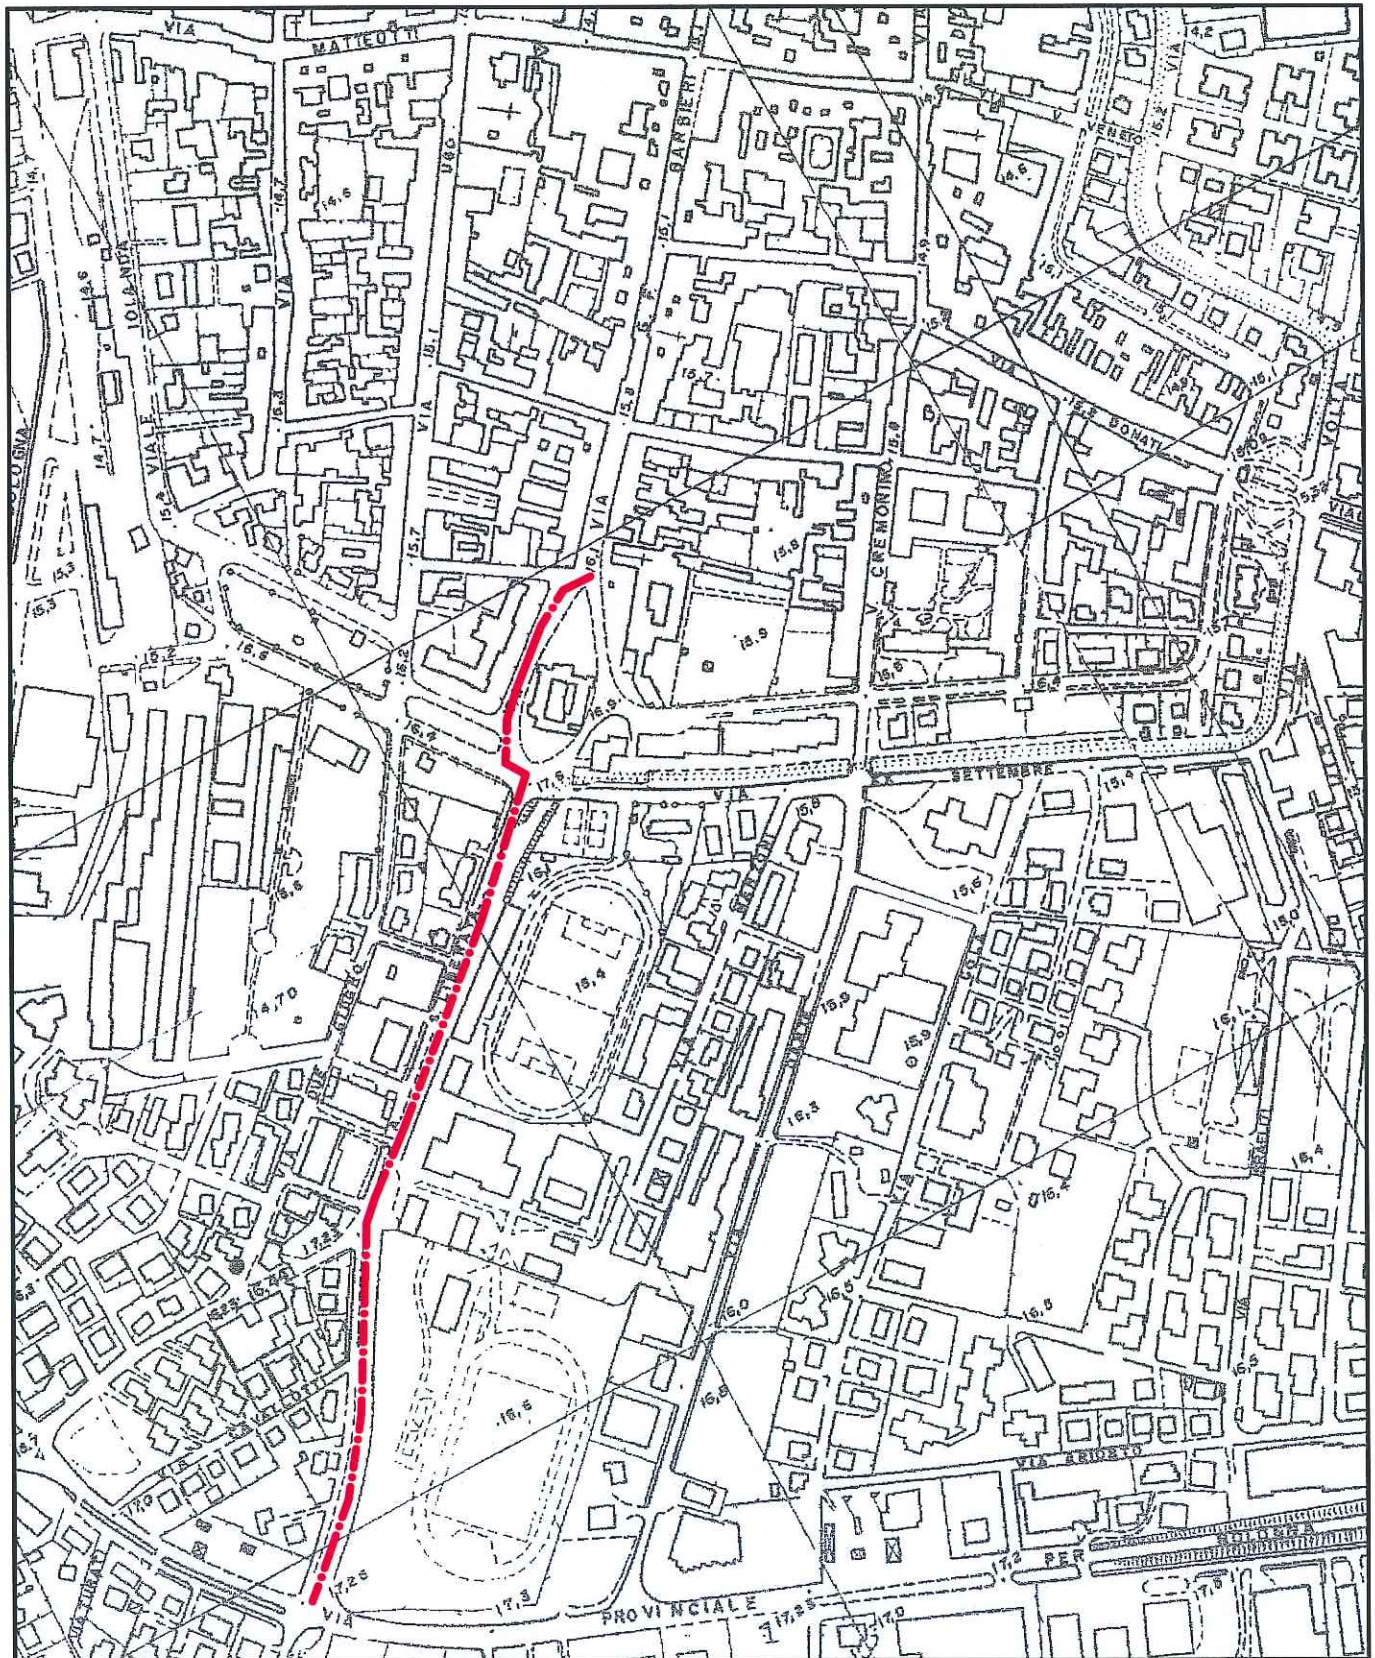

13 - Cento capoluogo

Mercato settimanale (delocalizzato)

CTR - Scala 1: 5'000